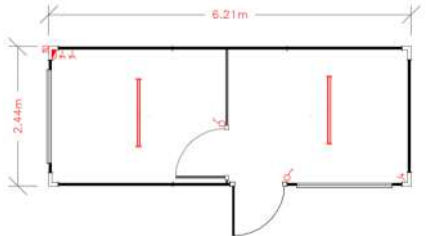

Origin 15 Div.