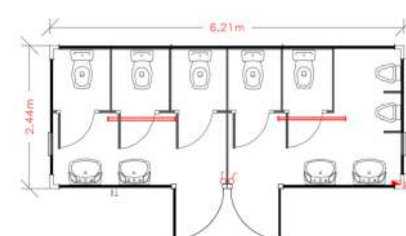

Origin 15 Sanit. H/S