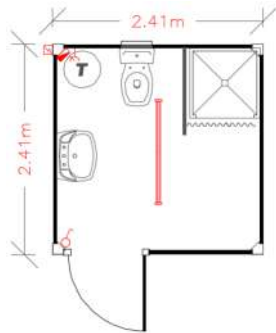

Origin 5 Sanitário