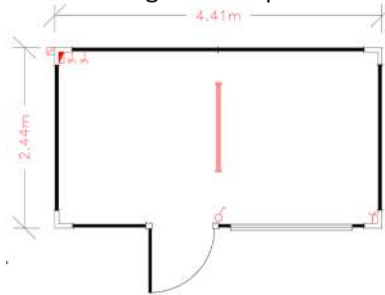

SÉRIE 10 M²

Origin 10 Amplo