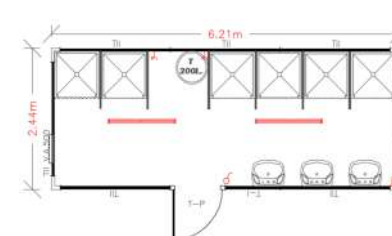

Origin 15 Balneário