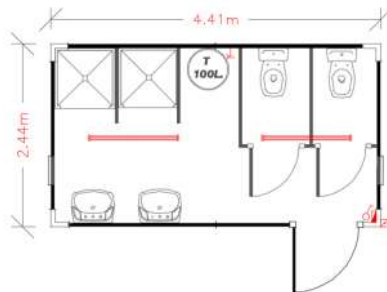

Origin 10 Sanit. Baln.