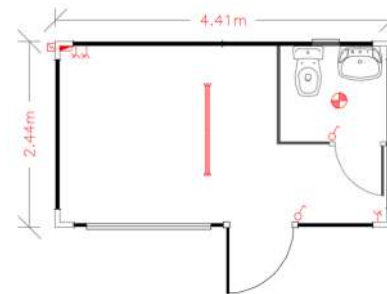

Origin 10 C/WC