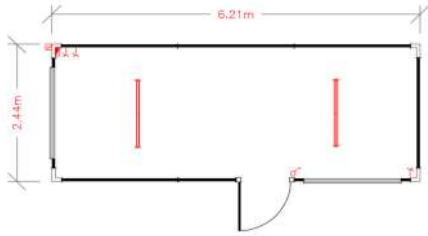

SÉRIE 15 M²

Origin 15 Amplo