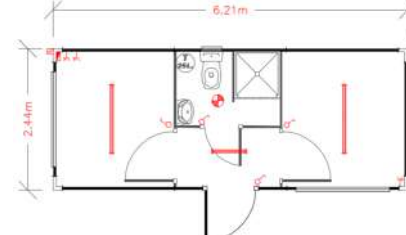

Origin 15 2 DIV. + WC Duche