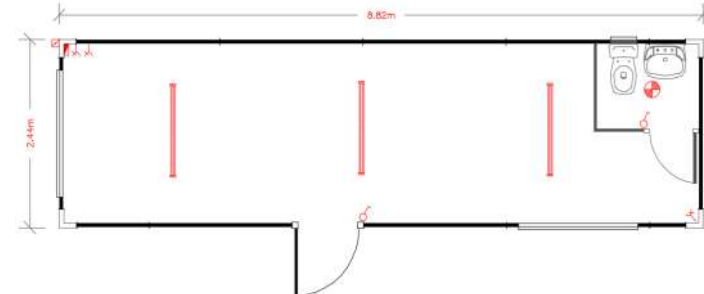

Origin 21 c/ WC