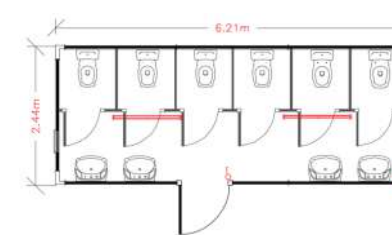

Origin 15 Sanitário