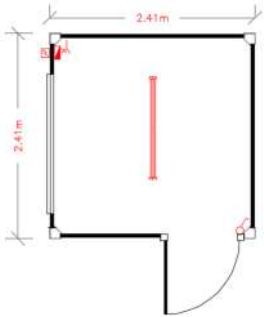

SÉRIE 5 M²

Origin 5 Amplo