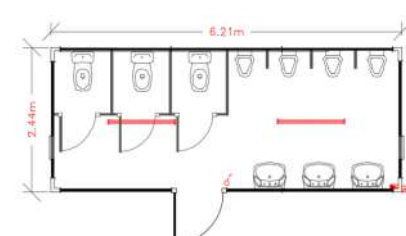

Origin 15 Sanitário M