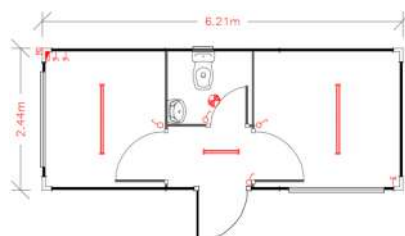

### Nos modelos sanitários

- Janelas basculantes com vidro martelado ou fosco de 4mm, caixilharia em alumínio lacado a branco, dimensão 350 x 350 mm ou 500 x 500 mm
- Na compartimentação, porta simples cega em painel sandwich, esferovite de 44mm entre duas chapas galvanizadas pré-pintadas de cor branca RAL 9010, dimensão 615 x 1800 mm ou 600 x 2050 mm
- Pavimento contraplacado antiderrapante de espessura 18mm, revestido com filme fenólico antiderrapante na cor castanha escuro, nos modelos com duche
- Peças sanitárias em cerâmica
- Torneiras temporizadas
- Termoacumulador nos modelos com duche
- Kit sanitário ABS (dispensador sabão, porta rolos jumbo, dispensador de toalhetes e espelho)
- Eletricidade estanque
- Canalização interior: rede de drenagem em PVC, com as saídas de esgoto  $\varnothing 40$  e  $\varnothing 110$  e rede de abastecimento em PEAD, com saída de águas a 3/4

## SÉRIE 15 M<sup>2</sup>

Origin 15 Amplo

Origin 15 c/ WC Duche

Origin 15 Sanit. Balneário

Origin 15 Sanit. H/S

Origin 15 Div.

Origin 15 c/ 2 DIV. + WC

Origin 15 Balneário