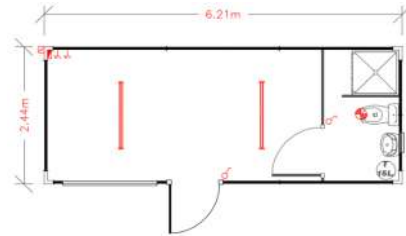

Origin 15 c/ WC Duche