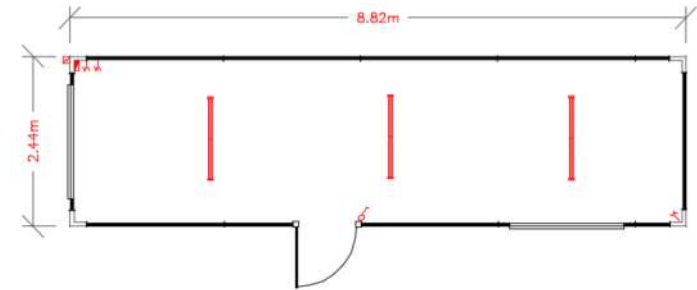

SÉRIE 21 M²

Origin 21 Amplo 21