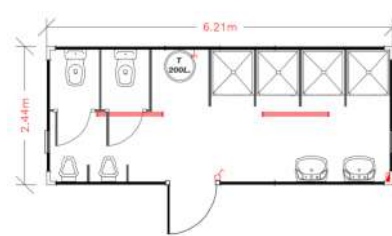

Origin 15 Sanit. Balneário