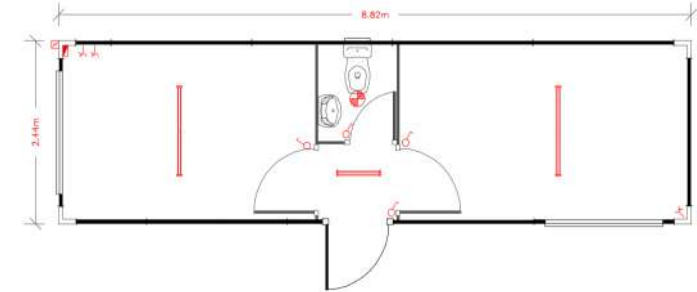

Origin 21 c/ 2 DIV. + WC

263 006 300
(Nº Nacional)