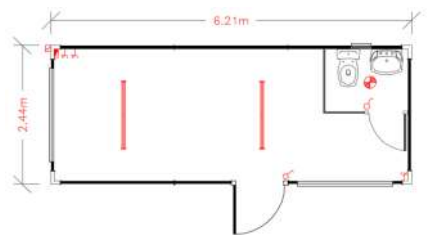

Origin 15 c/ WC